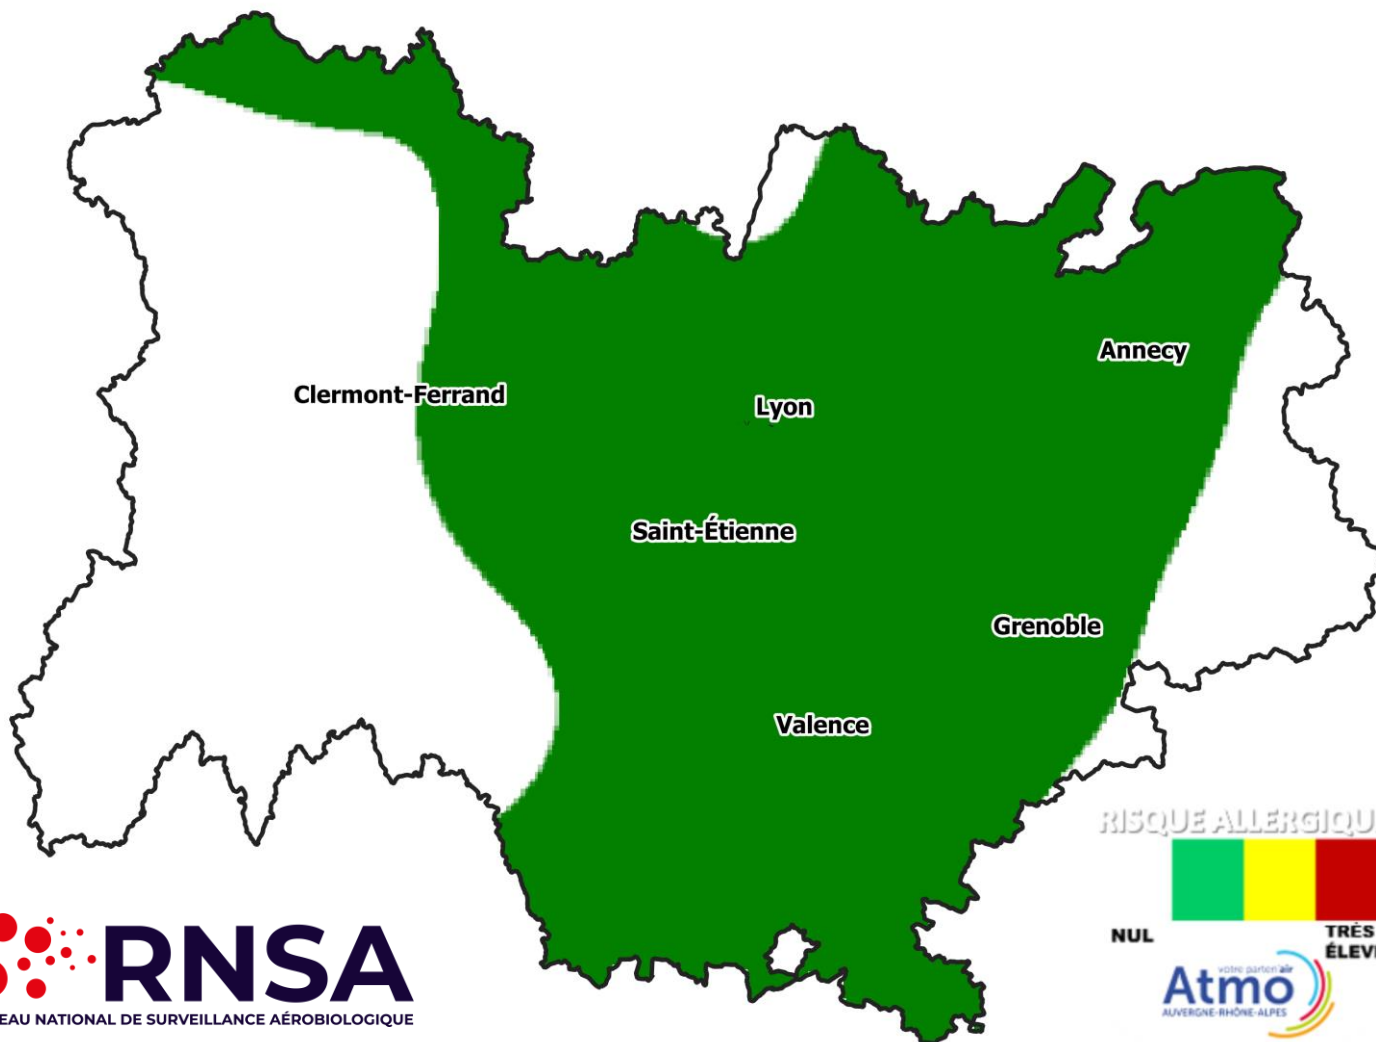

RISQUE D'ALLERGIE LIE AUX POLLENS D'AMBROISIE EN AUVERGNE – RHONE-ALPES

PREVISIONS JUSQU'AU 14 OCTOBRE

Dep.	Stations	Intégrale pollinique
01	Ambérieu-en-Bugey	-
	Bourg-en-Bresse	10
03	Montluçon	0
	Vichy	4
07	St-Alban-Auriolles	6
15	Aurillac	-
26	Valence	-
38	Bourgoin-Jallieu	17
	Grenoble	5
	Roussillon	8
42	Roanne	5
	Saint-Etienne	-
43	Le Puy-en-Velay	-
63	Clermont-Ferrand	4
69	Genas	-
	Gleizé	5
	Lyon	6
73	Chambéry	-
74	Annecy	-
	Annemasse	-

Clap de fin pour les pollens! Les derniers pollens d'ambroisie sont encore visibles dans la région mais ils disparaissent peu à peu des radars et le risque d'allergie associé ne dépassera pas le niveau faible. Ce bulletin ambroisie est le dernier de la saison 2022.