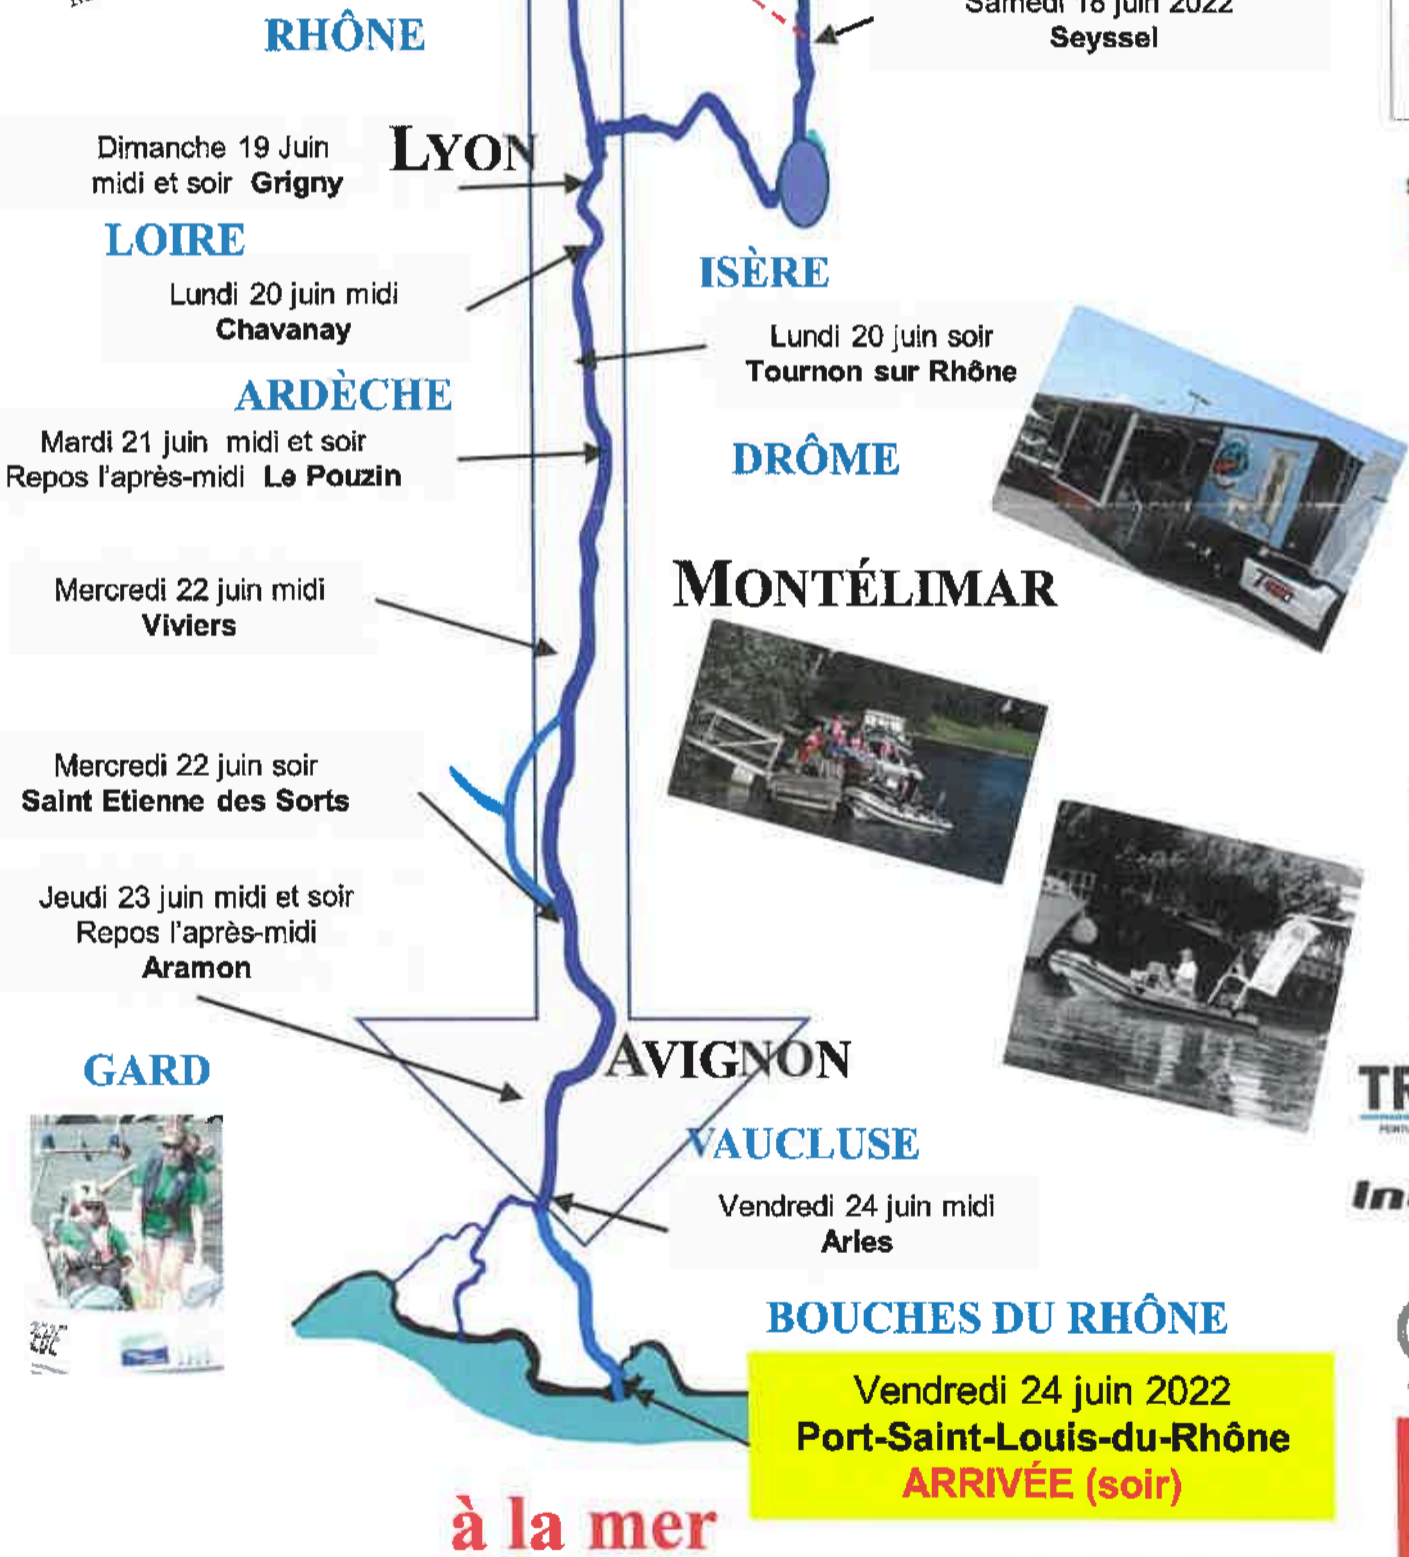

HANDI-RAID Sapeurs Pompiers

29^{ème} édition

de la montagne

Des instants magiques et inoubliables. On a tous en nous une petite étoile, il suffit juste d'enlever le voile de la différence et le handicap n'est plus qu'ignorance.

Dimanche 19 juin 2022
Montmerle sur Saône
DÉPART

Samedi 18 juin 2022
Seysssel

24 Nous traverserons votre commune sur le Rhône
Le Lundi 20 Juin à 15 h 50